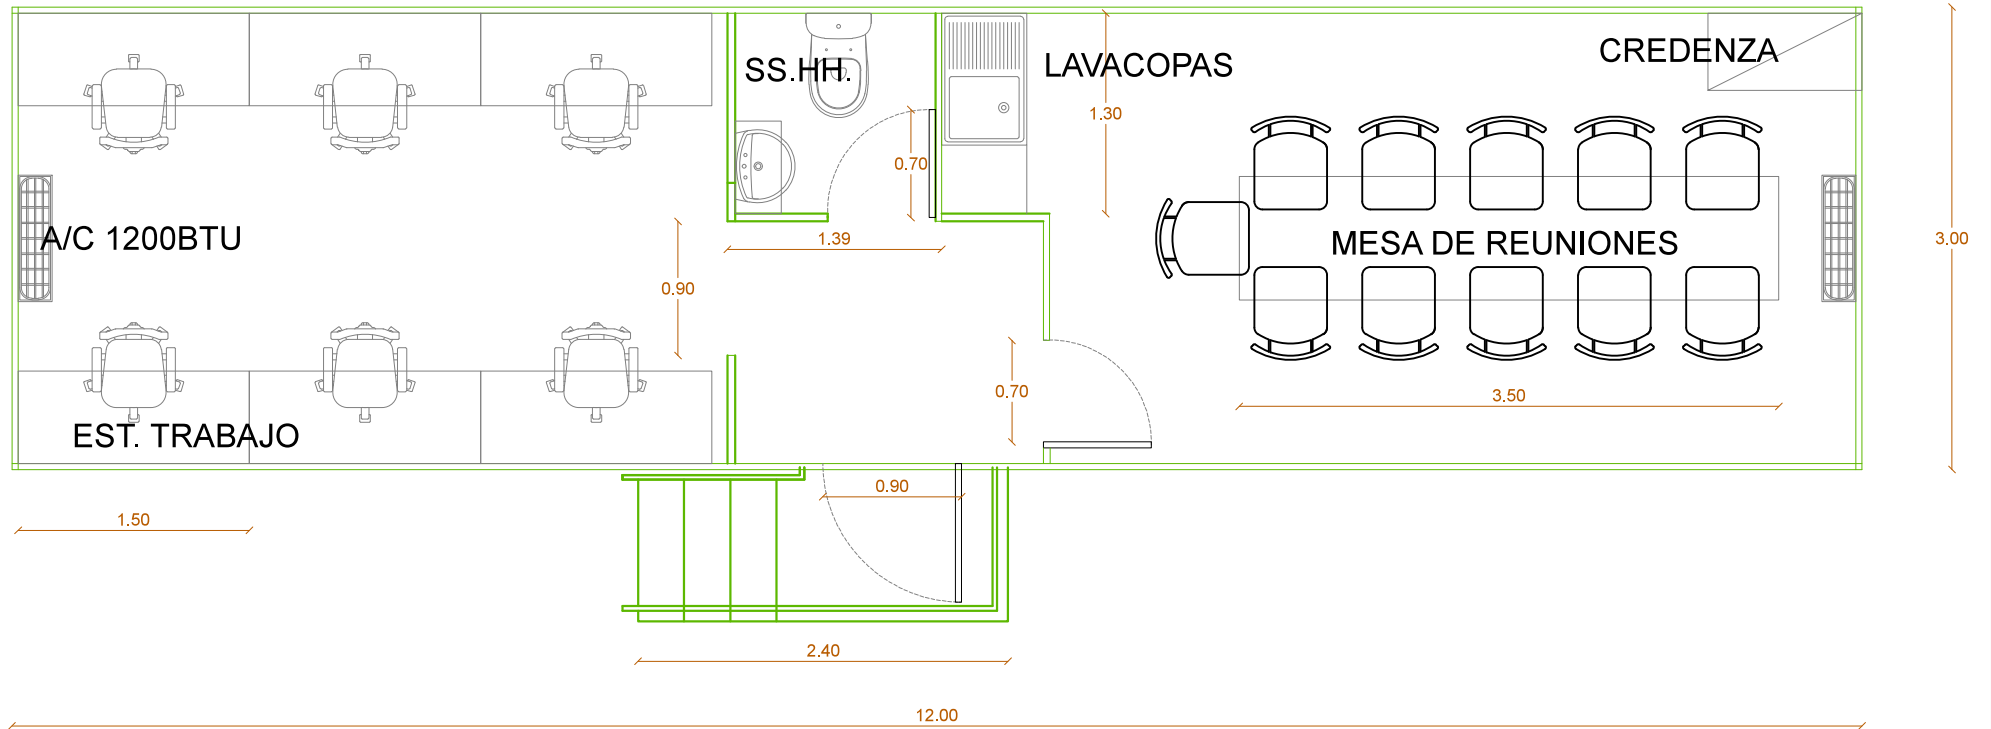

VISTA SUPERIOR

CAMPER OFICINA
PLANTA

PROYECTO:	PROYECTO FAE		CONTENIDO:
EMPRESA:	MAXILIFT S.A.		
AUTOR:	ING. NELSON CHAVEZ		CAMPER OFICINA PLANTA
FECHA:	LAMINA No.:	1	
JULIO - 2015	ESCALA: esc. 1:75		