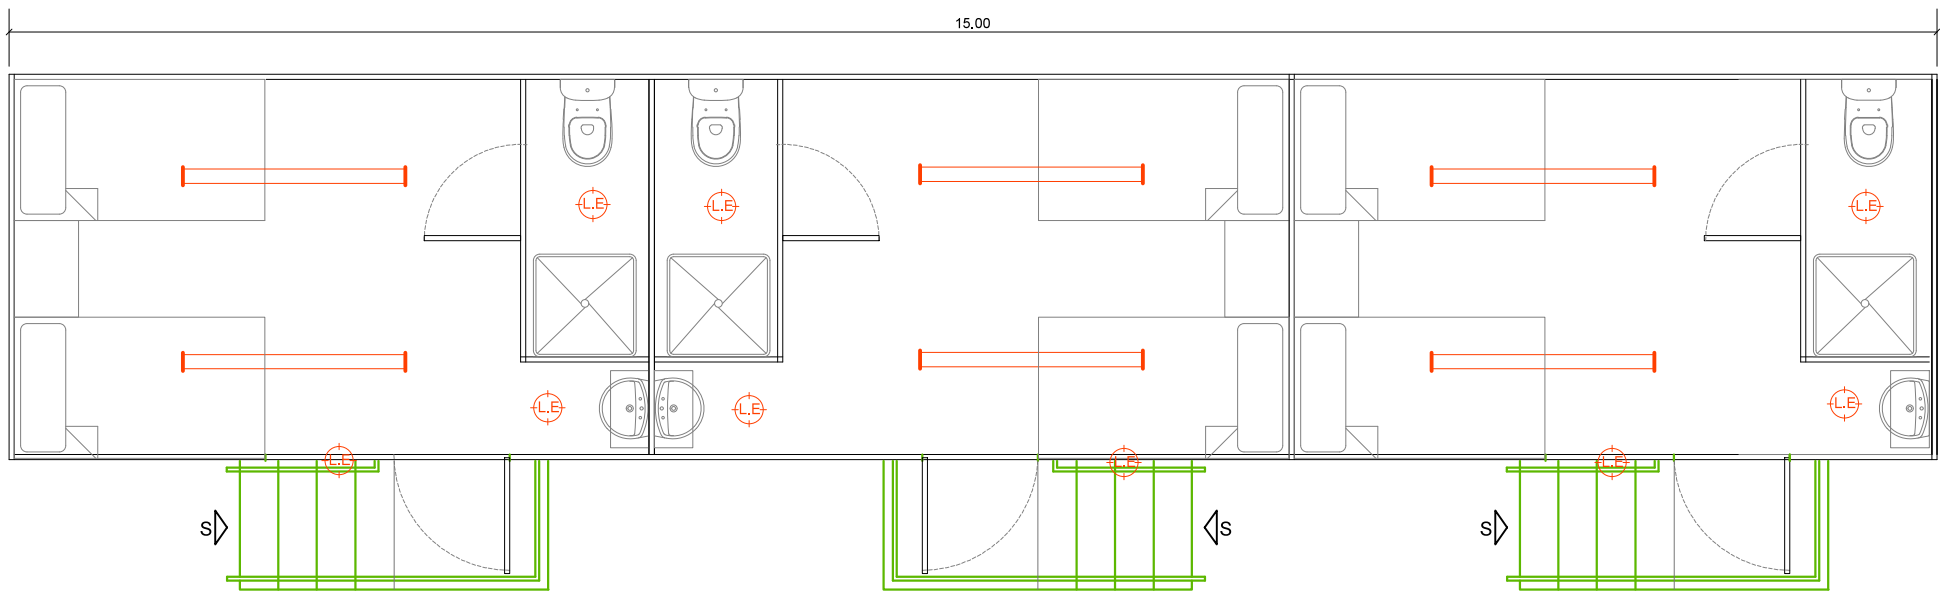

D1530 DORMITORIO TRIPLE

PLANTA CAMPER DORMITORIO AMOBLADO

PROYECTO:	ORION ENERGY	CONTENIDO:	
EMPRESA:	MAXILIFT S.A.		CAMPER DORMITORIO
AUTOR:	ING. NELSON CHAVEZ		
FECHA:	LAMINA No.: 1	ESCALA: esc. N/A	
JULIO - 2016			