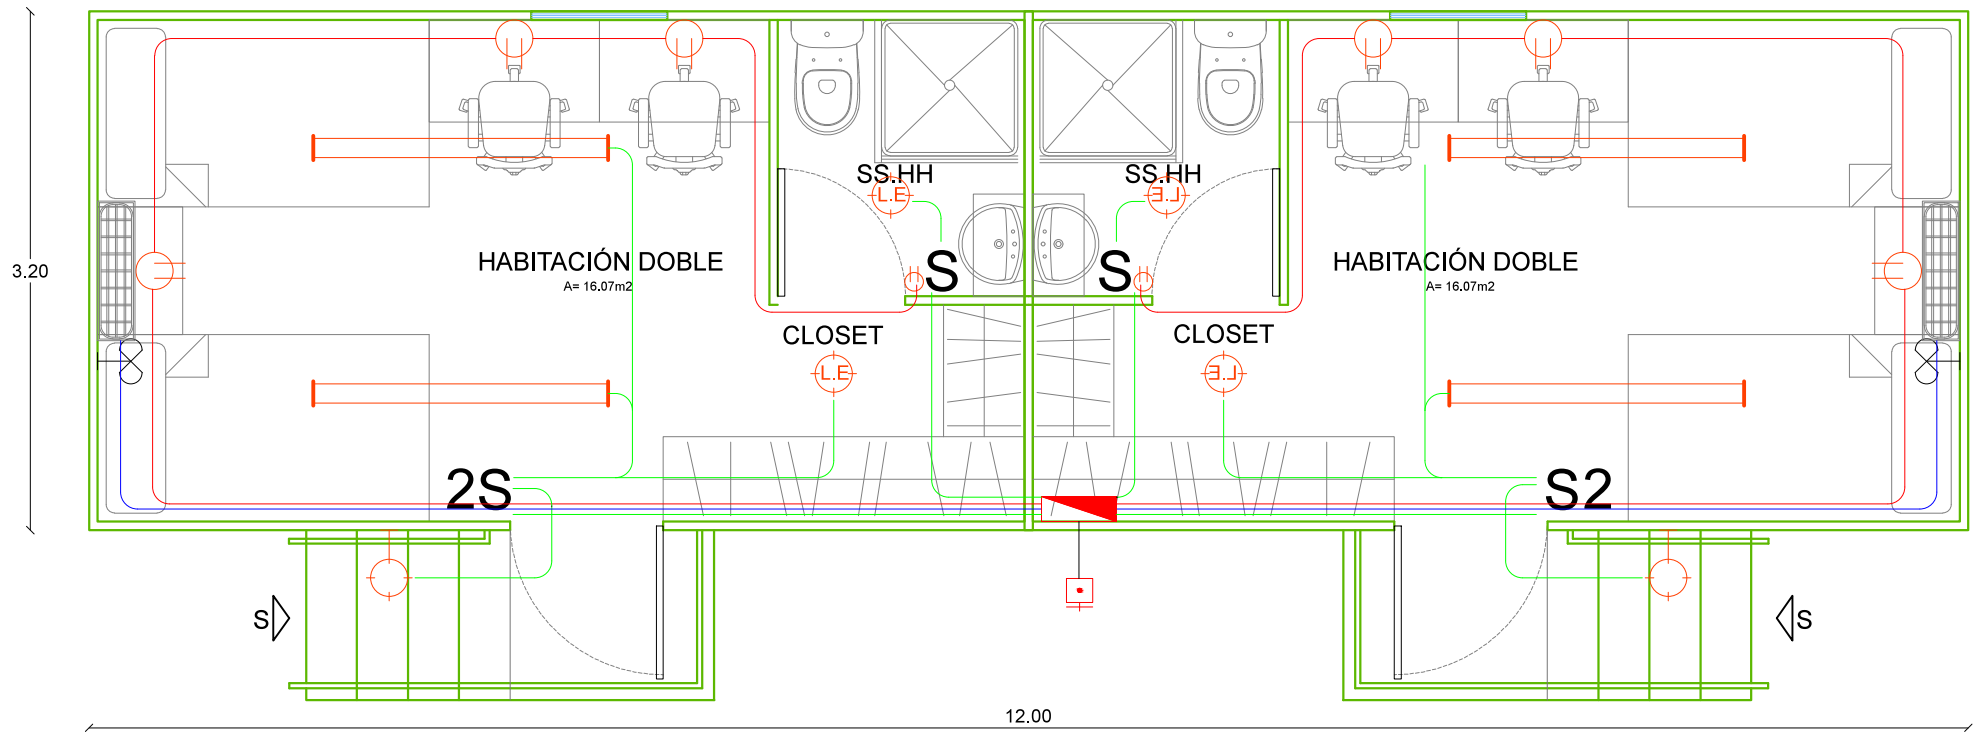

CAMPER DORMITORIO MODELO NO 1

CAMPER DORMITORIO
PLANTA

PROYECTO:	PROYECTO PANATURI		CONTENIDO: CAMPER DORMITORIO
EMPRESA:	MAXILIFT S.A.		
AUTOR:	ING. NELSON CHAVEZ		
FECHA:	LAMINA No.:	1	ESCALA: esc. 1:75
JULIO - 2015			