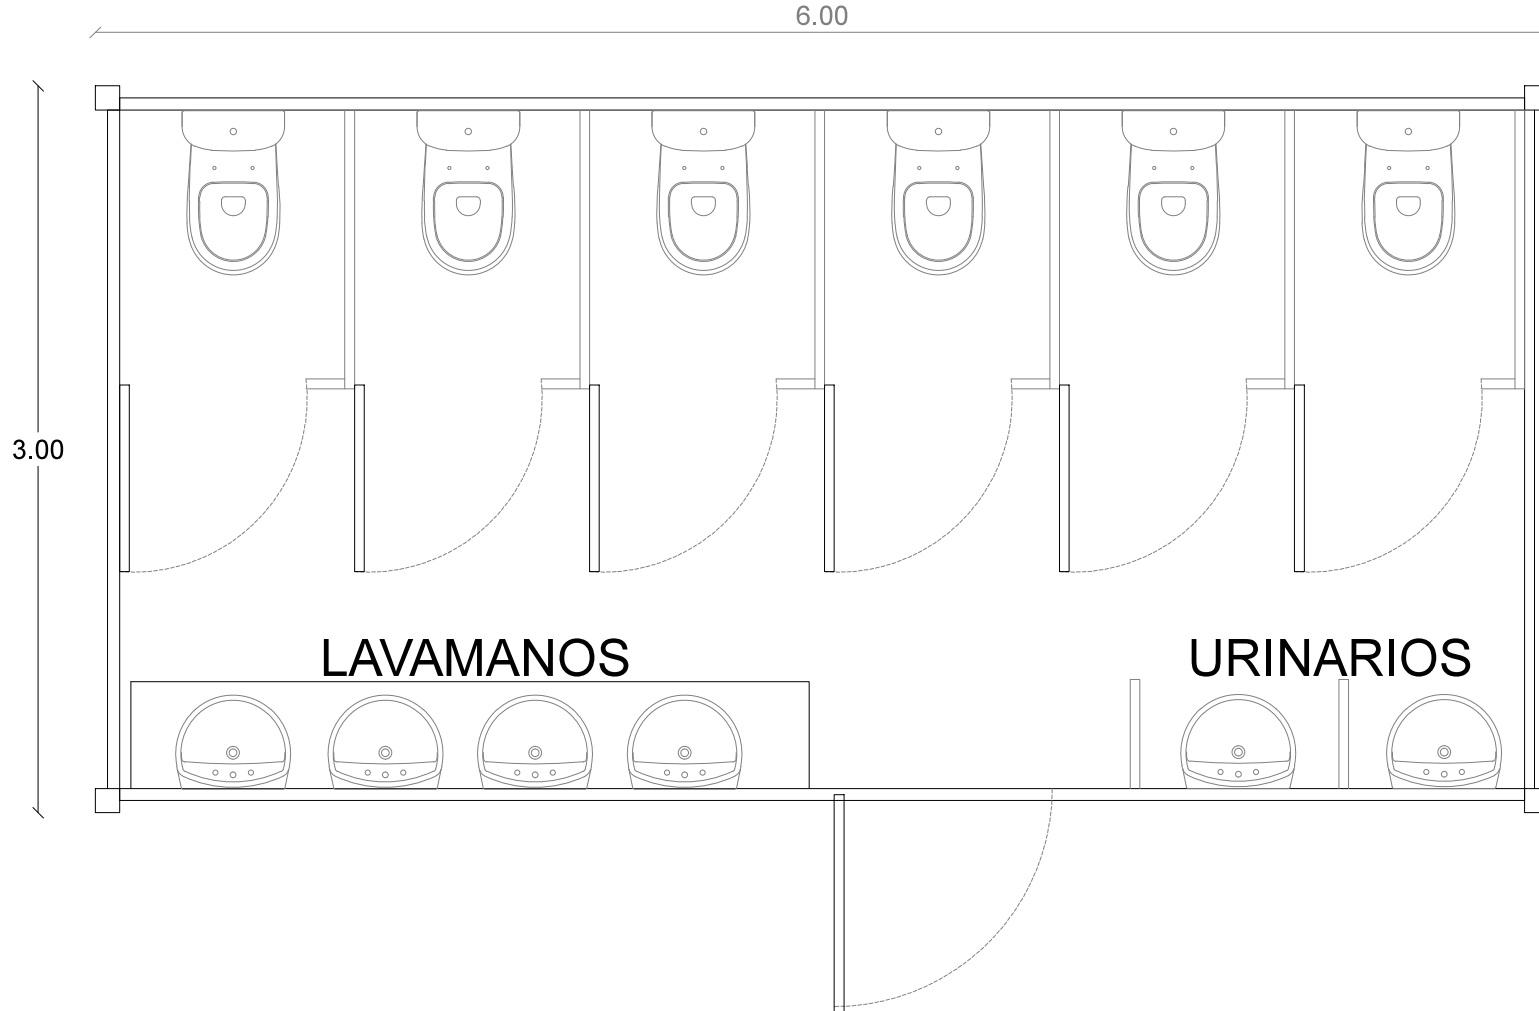

BATERIA SANITARIA 20FT

PLANTA CAMPER DORMITORIO AMOBLADO

PROYECTO:	ORION ENERGY
EMPRESA:	MAXILIFT S.A.
AUTOR:	ING. NELSON CHAVEZ
FECHA:	LAMINA No.: 1
JULIO - 2016	ESCALA: esc. N/A

CONTENIDO:
CAMPER DORMITORIO